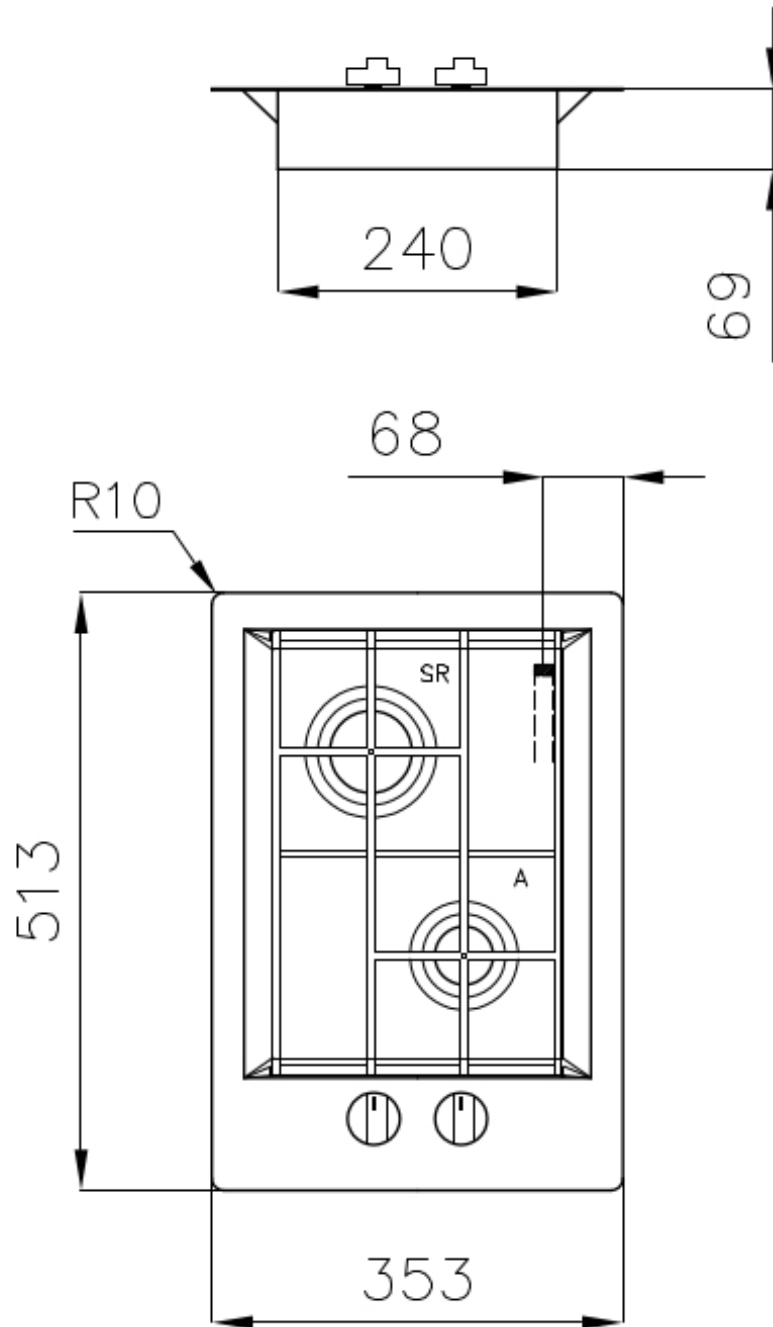

Type de gaz

Testé pour une installation au gaz méthane, jeu de buses GPL inclus.

Type

Table de cuisson gaz

DESSINS TECHNIQUES